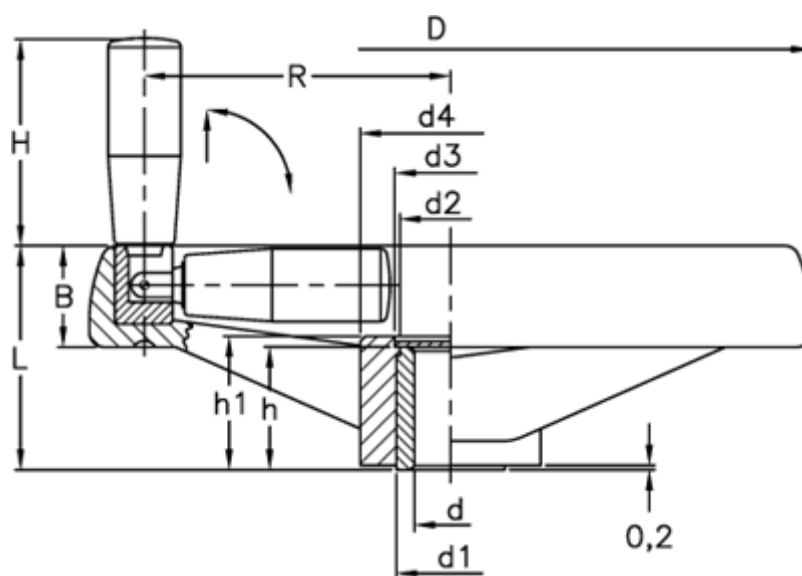

Article number: 2301078531R

Description: E+G Handwheel
VRTP.100+IR-A10

Measures

B	= 20	H	= 56
C (N m)	= 54	h	= 17
D	= 99	h1	= 19
d1	= 18	L	= 37
d2	= 16	L (J)	= 7
d3	= 17	R	= 37
d4	= 25		
d H7	= 10		